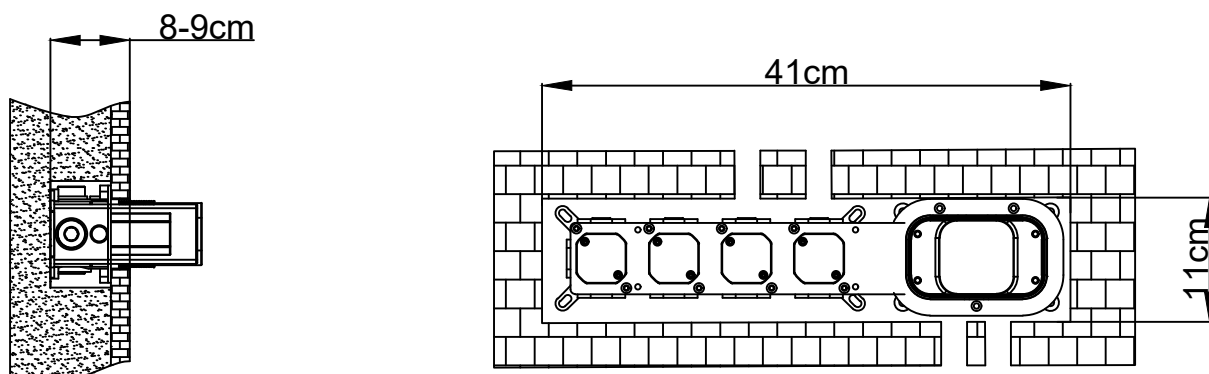

190-210cm

Указанные размеры являются рекомендациями и могут быть изменены в соответствии с потребностями и предпочтениями пользователя.

100cm

Code:132

горячая холодная вода

Встраиваемый короб для душевой лейки

Встраиваемый короб для корпуса смесителя

Размер отверстия в керамической плитке

Обрежьте излишки защитного кожуха

Снимите все защитные элементы после завершения отделки стены.