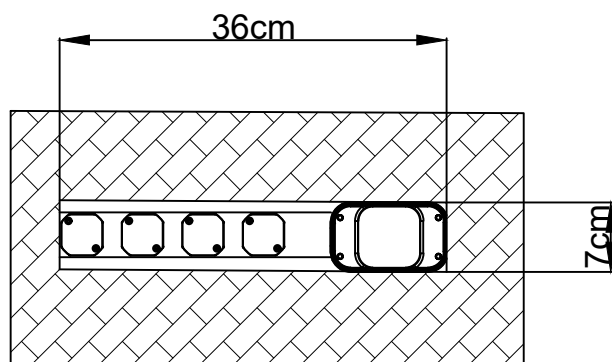

190-210cm

Указанные размеры являются рекомендациями и могут быть изменены в соответствии с потребностями и предпочтениями пользователя.

100cm

Code:132

горячая холодная вода

Встраиваемый короб для душевой лейки

Встраиваемый короб для корпуса смесителя

Размер отверстия в керамической плитке

Обрежьте излишки защитного кожуха

Снимите все защитные элементы после завершения отделки стены.