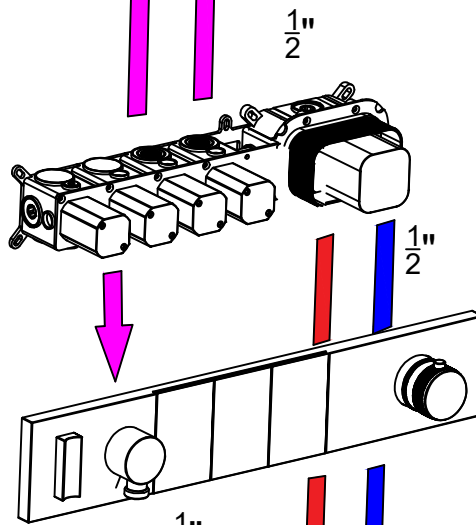

190-210cm

Указанные размеры являются рекомендациями и могут быть изменены в соответствии с потребностями и предпочтениями пользователя.

100cm

Code:132

горячая холодная вода

Встраиваемый короб для душевой лейки

Встраиваемый короб для корпуса смесителя

Размер отверстия в керамической плитке

Обрежьте излишки защитного кожуха

Снимите все защитные элементы после завершения отделки стены.