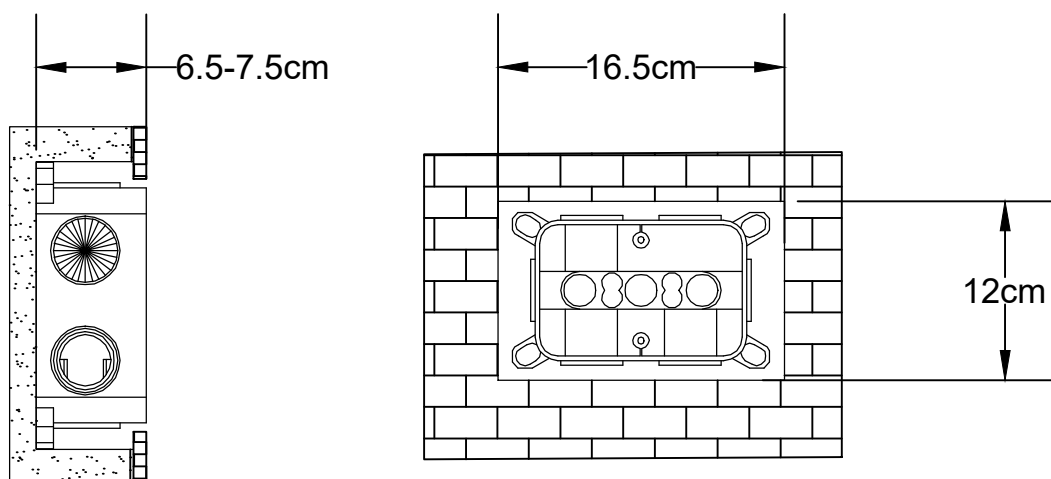

190-210cm

Указанные размеры являются рекомендациями и могут быть изменены в соответствии с потребностями и предпочтениями пользователя.

100cm

Code:132

горячая холодная вода

Встраиваемый короб для душевой лейки

Встраиваемый короб для корпуса смесителя

Размер отверстия в керамической плитке

Обрежьте излишки защитного кожуха

Снимите все защитные элементы после завершения отделки стены.